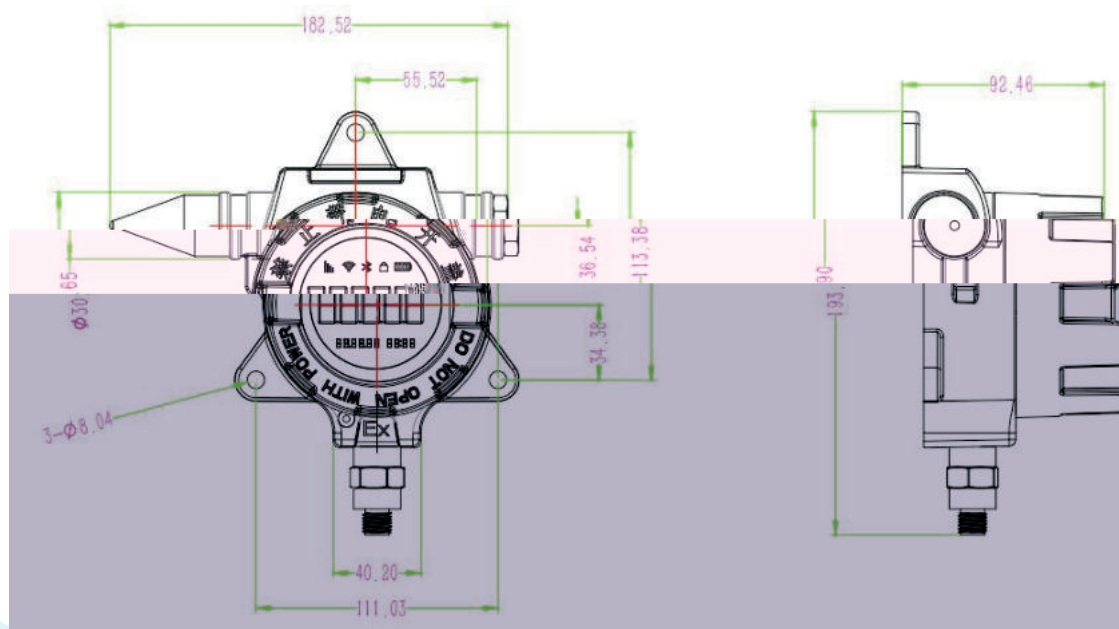

P roduct Introduction

GPT2451 智能无

4G

USB

/ /

6年（1小 1次）以上。自主

F eatures

- 4G
- LCD
-
-
-
- PC和移
- IP67防

A pplication

4G

S pecifications

	-100kpa~0kPa~20kPa...100MPa
	⌀3.6V,19AH)
	1小 6年
	可配 2min-1440min 注意:
	80uA, 150mA
	±0.5%FS
	NB-IOT、4G可
	USB配置操作、服
	0.015%FS/°C
	-30°C~70°C
	按
	0%~95%
	316L,
	1.5倍
	IP67

D imension

GPT2451								
GPT2451	0/X	-100kpa~0kPa~20kPa...100MPa						
	G							
	S							
	A							
	B							
	D1							
	C1	M20×1.5 外螺						
	C2	G1/2 外螺						
	C3							
	B1							
	C1	SIM						
	C2	SIM						
	GPT2451	0/1m	G	B	C2	B1	C1	